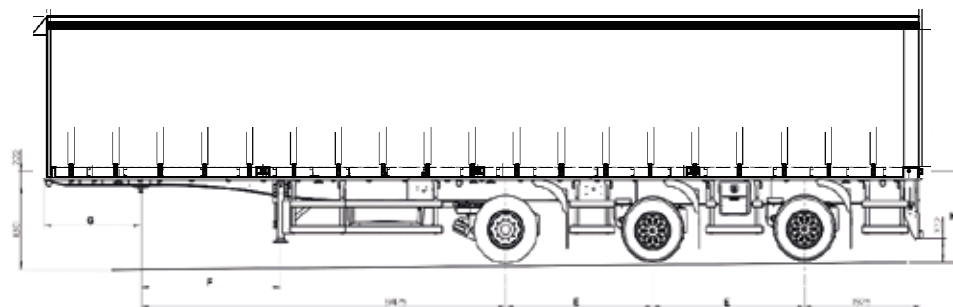

CHASIS:

- Largueros de acero estructural perfil "I", travesaños pasantes "Ala Delta".
- 1° Eje direccional con suspensión neumática SUSPENSYS;
- Ejes traseros distanciados con suspensión neumática, marca SUSPENSYS;
- Levantamiento neumático en el 1° eje;
- Piso antideslizante de 4,75 MM;
- 14 catracas móviles con cintas de amarre;
- Argollas de sujeción de carga;
- 13 Llantas de 9x22.5";
- Paragolpes rebatible;
- Porta auxilio doble;
- Guardabarros envolvente de plástico con parabarro anti-spray;
- Instalación eléctrica de 24V;
- Instalación neumática de dos líneas. Válvulas relé, alivio y liberación;
- Frenos EBS (ABS, RSS, balanza por eje) marca WABCO, con pulmones de 30", zapatas "Q-Plus" de 16.1/2x8"

PINTURA POLIURETANICA:

- Caja de carga: Blanco Randon;
- Chasis: Negro Preto Parts;

	Especificaciones	Unidad	Dimensiones
A	Largo total	m	14,6 15,5
B	Ancho total	m	2,6
C	Alto total	m	4,1
D	Largo interno	m	14,3 15,2
E	Vano libre	m	2,5 2,5
F	Posición perno rey	m	1,21 1,21
	Tara estimada con cubiertas	Tn	9,5 9,9
	Carga técnica	Tn	37,5 37
	PBTC	Tn	55,5
	Volumen total	m3	94 98