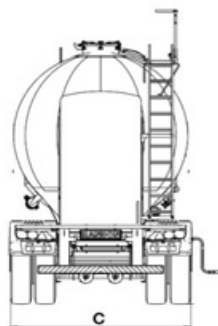

DESCRIPTIVO

CHASIS:

- Largueros de acero estructural perfil "I", para fijación de la suspensión;
- Levante neumático automático en el 1° eje;
- Ejes traseros con suspensión **WABCO SUSPENSYS**;
- Patas de apoyo marca JOST;
- Perno rey de 2" marca JOST;
- Acople para tracto camión 4x2;
- Paragolpes móvil;
- Porta auxilio doble;
- Guardabarros envolvente de plástico con parabarro anti-spray;
- Instalación eléctrica de LED bivolt;
- Instalación neumática de dos líneas.
- Sistema de frenos EBS con ABS, RSS y balanza de control por eje marca WABCO. Pulmones de 30", zapatas "Q-Plus" de 16.1/2 x 8".

CAJAS DE CARGA:

- cilindro auto portante en chapa de acero al carbón de 3,35mm;
- Descarga por presión;
- Compartimientos internos conectados, con 4 tolvas de descarga;
- 4 Escotillas de carga;
- Salida única en lateral derecho, con acople rápido para manguera de 4";
- Válvulas de control de presión y caudal de aire;

Especificaciones	Unidad	Dimensiones
Largo total	m	11,
Alto total	m	
Ancho total	m	2,60
Distancia a las patas de apoyo	m	
Altura perno rey	m	1,
Base para compresor	m	1,1
Tara estimada con cubiertas	Tn	
Carga técnica	m3	36
PBTC	Tn	