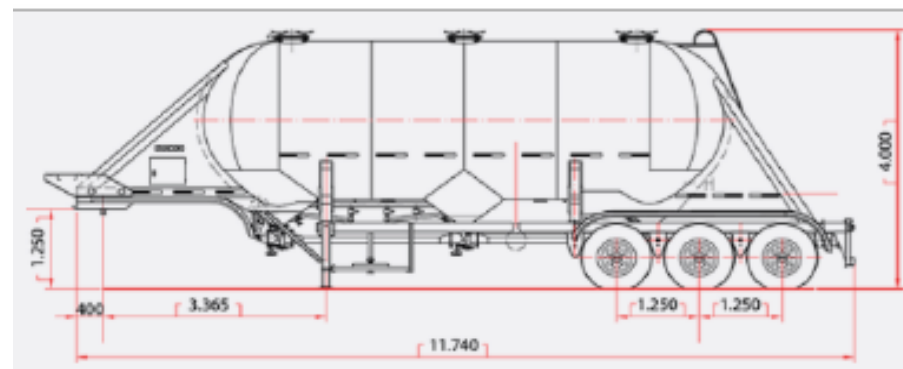

DESCRIPTIVO

CHASIS:

- Largueros de acero estructural perfil "I", para fijación de la suspensión;
- Levante neumático automático en el 1° eje;
- Ejes traseros con suspensión **WABCO SUSPENSYS**;
- Patas de apoyo marca JOST;
- Perno rey de 2" marca JOST;
- Acople para tracto camión 4x2;
- Paragolpes móvil;
- Porta auxilio doble;
- Guardabarros envolvente de plástico con parabarro anti-spray;
- Instalación eléctrica de LED bivolt;
- Instalación neumática de dos líneas.
- Sistema de frenos EBS con ABS, RSS y balanza de control por eje marca WABCO. Pulmones de 30", zapatas "Q-Plus" de 16.1/2 x 8".

CAJAS DE CARGA:

- cilindro auto portante en chapa de acero al carbón de 3,35mm;
- Descarga por presión;
- Compartimientos internos conectados, con 4 tolvas de descarga;
- 4 Escotillas de carga;
- Salida única en lateral derecho, con acople rápido para manguera de 4";
- Válvulas de control de presión y caudal de aire;

Especificaciones	Unidad	Dimensiones
Largo total	m	11,
Alto total	m	
Ancho total	m	2,60
Distancia a las patas de apoyo	m	
Altura perno rey	m	1,
Base para compresor	m	1,1
Tara estimada con cubiertas	Tn	
Carga técnica	m3	36
PBTC	Tn	